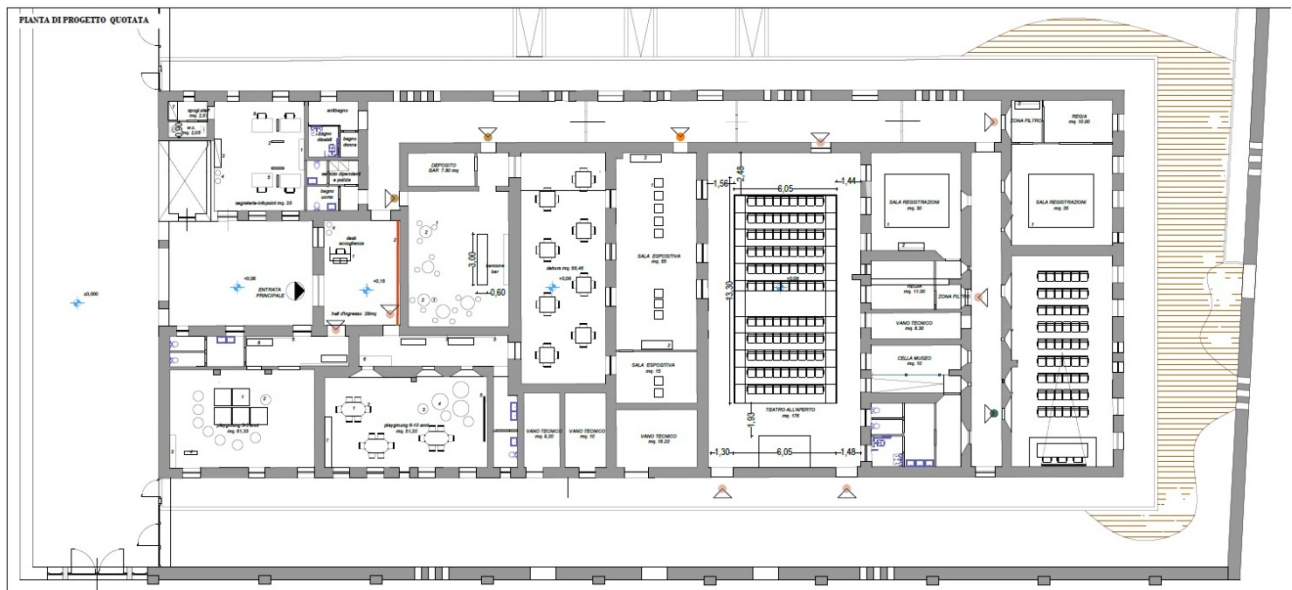

COMUNE DI TRINITAPOLI

BARLETTA – ANDRIA – TRANI

La Commissione Straordinaria

Riqualificazione ex Casa Mandamentale

LAYOUT FUNZIONALE

PIANO TERRA

- 1 CENTRO ASCOLTO-OFFICINE PSICOLOGICHE
- 2 PLAYGROUND 3-5 ANNI
- 3 PLAY TEEN 6-10 ANNI
- 4 BAR E DEHORS
- 5 SALA ESPOSITIVA ARTISTICA
- 6 TETRO ALL APERTO
- 7 SALE REGISTRAZIONI
- 8 CELLA MUSEO
- 9 SALA POLIFUNZIONALE
- 10 AREE TECNICHE
- 12 SERVIZI E SPAZIO DI COLLEGAMENTO
- 13 AREA ESTERNA GIARDINO
- 14 AULA STUDIO E SEGRETERIA
- 15 AREA ESTERNA PAVIMENTATA CARRABILE